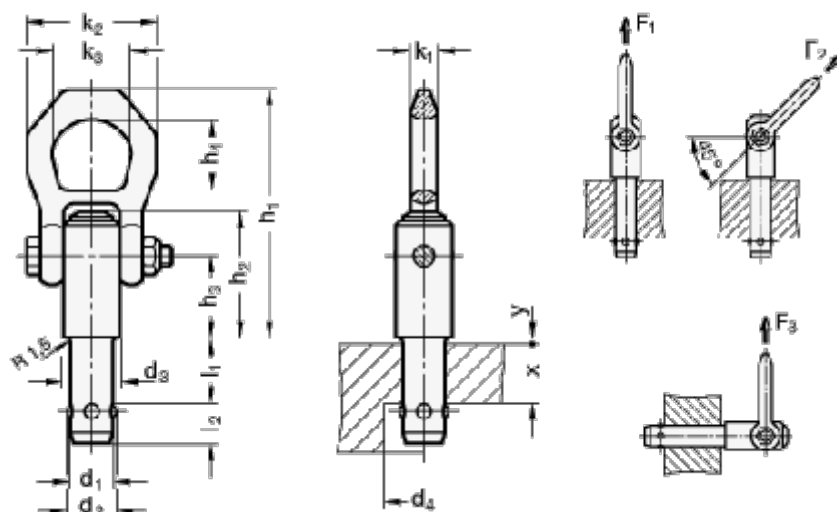

Varenummer: 2011301025ST
 Beskrivelse: E+G Løfte stift i stål,
 GN 1130-10-25-ST

Mål

d1	= 10	h4	= 27	y = 1.5
d2	= 11.7	l1	= 25	
d3	= 21.5	l2	= 10.199999999999999	
d4	= 12.2	k1	= 11	
F1/F2/F3 kraf i kN	= 2,7/2,4/2,1	k2	= 49	
h1	= 87.5	k3	= 30	
h2	= 38.5	Vægt (g)	= 239	
h3	= 25.7	x	= 15	